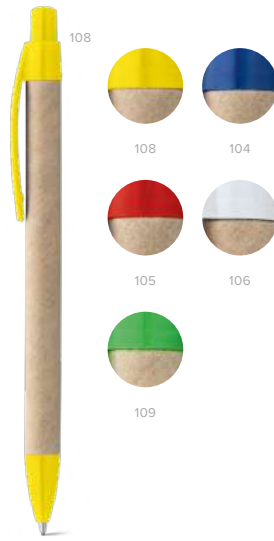

PDP - 60 x 6 mm

Un.	1	100	250	1000	10000
€	0,69	0,68	0,66	0,65	0,62

Papyrus — 91621

ABS and kraft paper ball pen, with touch tip. Blue ink.

∅10 x 115 mm

PDP - 50 x 6 mm

Un.	1	100	250	1000	10000
€	0,37	0,36	0,36	0,35	0,33