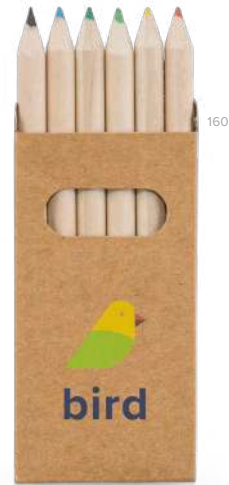

Bird — 91750

Cardboard box with 6 colouring pencils.

∩ 45 x 90 x 9 mm

✂ SCR - 40 x 50 mm

Un.	1	50	250	1000	10000
€	0,21	0,20	0,20	0,19	0,19