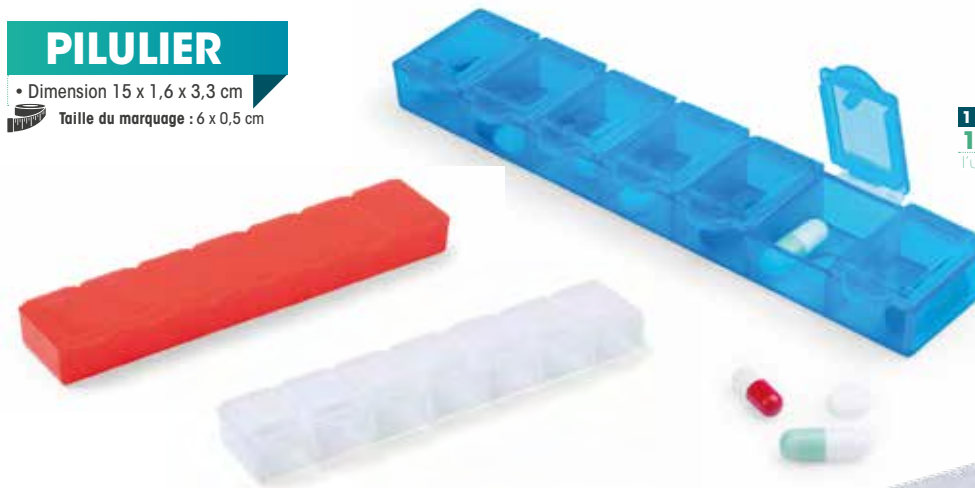

POLICE D'ÉCRITURE

- Times Verdana Script Papyrus **CHOCOLAT**

COULEUR IMPRESSION

- FRAMBOISE** NOIR VERT ROUGE
- CHOCOLAT ORANGE BLEU BLANC

LOGO

-
-
-

PILULIER

- Dimension 15 x 1,6 x 3,3 cm
- Taille du marquage : 6 x 0,5 cm